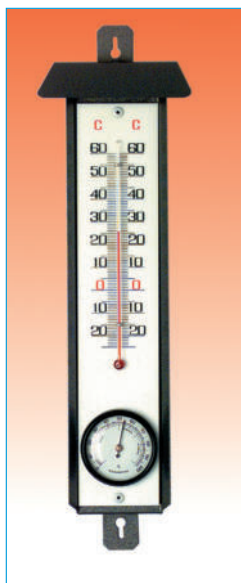

630070.
17 cm. Avicultura

630020.
21 cm. Plástico

630050.
20 cm. Plástico con tejido

630040.
26 cm. Madera

630025.
32 cm. Plástico

630060.
31 cm. Plástico con motivos de ganadería

630160.
Termómetro + Higrómetro.
Metal con tejido. 27 cm.

630162.
MAXIMA - MINIMA
Con higrómetro. 27 cm.

TERMOMETRO DIGITAL

Plástico
22 cm.

Funciona con
2 pilas AAA
no suministradas

Termómetro Numérico y MAX. - MIN con Barógrafo
630120. Blanco. 630122. Verde.

TERMOMETRO DIGITAL

630130.
MAX. - MIN. y Termómetro
17 cm. Plástico.
Funciona con 1 pila AAA. (suministrada)

630150. Higrómetro bimetalico dorado.
Diámetro 85 mm.

630200.
Termómetro
congelador ó
frigorífico. 14 cm.

630225.
Termómetro redondo
para tierra.
De plástico. 32 cm.

630240.
Termómetro
para leche.
De plástico.
Plano. 20 cm.

630250.
Termómetro para leche
con protector de plástico.
Redondo. 31 cm.

Pluviómetros

630182.
Pluviómetro de
plástico para
colgar

630180.
Pluviómetro de
plástico. 43 cm.