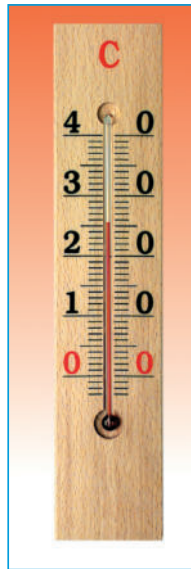

630070.
17 cm. Avicultura

630020.
21 cm. Plástico

630050.
20 cm. Plástico con tejido

630040.
26 cm. Madera

630025.
32 cm. Plástico

630060.
31 cm. Plástico con motivos de ganadería

630160.
Termómetro + Higrómetro.
Metal con tejido. 27 cm.

630162.
MAXIMA - MINIMA
Con higrómetro. 27 cm.

TERMOMETRO DIGITAL

Plástico
22 cm.

Funciona con
2 pilas AAA
no suministradas

Termómetro Numérico y MAX. - MIN con Barógrafo
630120. Blanco. 630122. Verde.

TERMOMETRO DIGITAL

630130.
MAX. - MIN. y Termómetro
17 cm. Plástico.
Funciona con 1 pila AAA. (suministrada)

630150. Higrómetro bimetalico dorado.
Diámetro 85 mm.

630200.
Termómetro
congelador ó
frigorífico. 14 cm.

630225.
Termómetro redondo
para tierra.
De plástico. 32 cm.