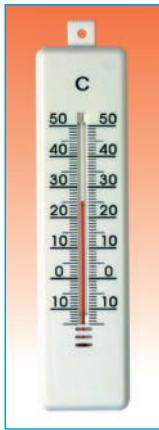

630070.
17 cm. Avicultura

630020.
21 cm. Plástico

630050.
20 cm. Plástico con tejido

630040.
26 cm. Madera

630025.
32 cm. Plástico

630060.
31 cm. Plástico con motivos de ganadería

630160.
Termómetro + Higrómetro.
Metal con tejido. 27 cm.

630162.
MAXIMA - MINIMA
Con higrómetro. 27 cm.

TERMOMETRO DIGITAL

Plástico
22 cm.

Funciona con
2 pilas AAA
no suministradas

Termómetro Numérico y MAX. - MIN con Barógrafo
630120. Blanco. 630122. Verde.

TERMOMETRO DIGITAL

630130.
MAX. - MIN. y Termómetro
17 cm. Plástico.
Funciona con 1 pila AAA. (suministrada)

630150. Higrómetro bimetalico dorado.
Diámetro 85 mm.

630200.
Termómetro
congelador ó
frigorífico. 14 cm.

630225.
Termómetro redondo
para tierra.
De plástico. 32 cm.

630240.
Termómetro
para leche.
De plástico.
Plano. 20 cm.

630250.
Termómetro para leche
con protector de plástico.
Redondo. 31 cm.

Pluviómetros

630182.
Pluviómetro de
plástico para
colgar

630180.
Pluviómetro de
plástico. 43 cm.