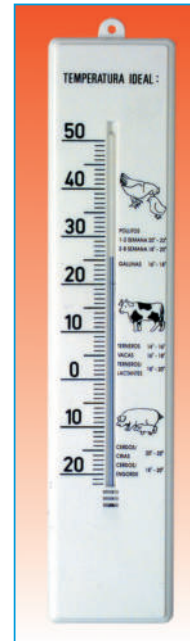

630070.
17 cm. Avicultura

630020.
21 cm. Plástico

630050.
20 cm. Plástico con tejido

630040.
26 cm. Madera

630025.
32 cm. Plástico

630060.
31 cm. Plástico con motivos de ganadería

630160.
Termómetro + Higrómetro.
Metal con tejido. 27 cm.

630162.
MAXIMA - MINIMA
Con higrómetro. 27 cm.

TERMOMETRO DIGITAL

Plástico
22 cm.

Funciona con
2 pilas AAA
no suministradas

Termómetro Numérico y MAX. - MIN con Barógrafo
630120. Blanco. 630122. Verde.

TERMOMETRO DIGITAL

630130.
MAX. - MIN. y Termómetro
17 cm. Plástico.
Funciona con 1 pila AAA. (suministrada)

630150. Higrómetro bimetalico dorado.
Diámetro 85 mm.

630200.
Termómetro
congelador ó
frigorífico. 14 cm.

630225.
Termómetro redondo
para tierra.
De plástico. 32 cm.

630240.
Termómetro
para leche.
De plástico.
Plano. 20 cm.

630250.
Termómetro para leche
con protector de plástico.
Redondo. 31 cm.

Pluviómetros

630182.
Pluviómetro de
plástico para
colgar

630180.
Pluviómetro de
plástico. 43 cm.