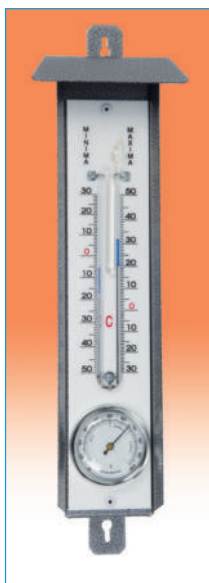

630070.
17 cm. Avicultura

630020.
21 cm. Plástico

630050.
20 cm. Plástico con tejido

630040.
26 cm. Madera

630025.
32 cm. Plástico

630060.
31 cm. Plástico con motivos de ganadería

630160.
Termómetro + Higrómetro.
Metal con tejido. 27 cm.

630162.
MAXIMA - MINIMA
Con higrómetro. 27 cm.

TERMOMETRO DIGITAL

Plástico
22 cm.

Funciona con
2 pilas AAA
no suministradas

Termómetro Numérico y MAX. - MIN con Barógrafo
630120. Blanco. 630122. Verde.

TERMOMETRO DIGITAL

630130.
MAX. - MIN. y Termómetro
17 cm. Plástico.
Funciona con 1 pila AAA. (suministrada)

630150. Higrómetro bimetalico dorado.
Diámetro 85 mm.

630200.
Termómetro
congelador ó
frigorífico. 14 cm.

630225.
Termómetro redondo
para tierra.
De plástico. 32 cm.

630240.
Termómetro
para leche.
De plástico.
Plano. 20 cm.

630250.
Termómetro para leche
con protector de plástico.
Redondo. 31 cm.

Pluviómetros

630182.
Pluviómetro de
plástico para
colgar

630180.
Pluviómetro de
plástico. 43 cm.