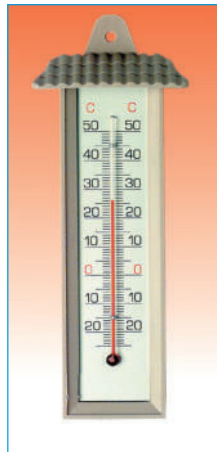

630070.
17 cm. Avicultura

630020.
21 cm. Plástico

630050.
20 cm. Plástico con tejido

630040.
26 cm. Madera

630025.
32 cm. Plástico

630060.
31 cm. Plástico con motivos de ganadería

630160.
Termómetro + Higrómetro.
Metal con tejido. 27 cm.

630162.
MAXIMA - MINIMA
Con higrómetro. 27 cm.

TERMOMETRO DIGITAL

Plástico
22 cm.

Funciona con
2 pilas AAA
no suministradas

Termómetro Numérico y MAX. - MIN con Barógrafo
630120. Blanco. 630122. Verde.

TERMOMETRO DIGITAL

630130.
MAX. - MIN. y Termómetro
17 cm. Plástico.
Funciona con 1 pila AAA. (suministrada)

630150. Higrómetro bimetalico dorado.
Diámetro 85 mm.

630200.
Termómetro
congelador ó
frigorífico. 14 cm.

630225.
Termómetro redondo
para tierra.
De plástico. 32 cm.

630240.
Termómetro
para leche.
De plástico.
Plano. 20 cm.

630250.
Termómetro para leche
con protector de plástico.
Redondo. 31 cm.

Pluviómetros

630182.
Pluviómetro de
plástico para
colgar

630180.
Pluviómetro de
plástico. 43 cm.