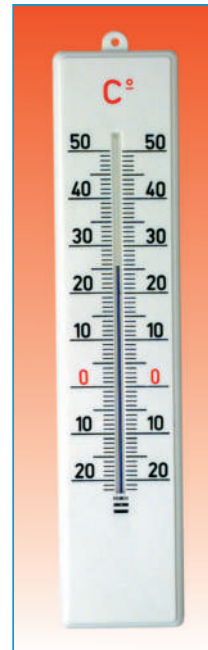

630070.
17 cm. Avicultura

630020.
21 cm. Plástico

630050.
20 cm. Plástico con tejido

630040.
26 cm. Madera

630025.
32 cm. Plástico

630060.
31 cm. Plástico con motivos de ganadería

630160.
Termómetro + Higrómetro.
Metal con tejido. 27 cm.

630162.
MAXIMA - MINIMA
Con higrómetro. 27 cm.

TERMOMETRO DIGITAL

Plástico
22 cm.

Funciona con
2 pilas AAA
no suministradas

Termómetro Numérico y MAX. - MIN con Barógrafo
630120. Blanco. 630122. Verde.

TERMOMETRO DIGITAL

630130.
MAX. - MIN. y Termómetro
17 cm. Plástico.
Funciona con 1 pila AAA. (suministrada)

630150. Higrómetro bimetalico dorado.
Diámetro 85 mm.

630200.
Termómetro
congelador ó
frigorífico. 14 cm.

630225.
Termómetro redondo
para tierra.
De plástico. 32 cm.

630240.
Termómetro
para leche.
De plástico.
Plano. 20 cm.

630250.
Termómetro para leche
con protector de plástico.
Redondo. 31 cm.

Pluviómetros

630182.
Pluviómetro de
plástico para
colgar

630180.
Pluviómetro de
plástico. 43 cm.