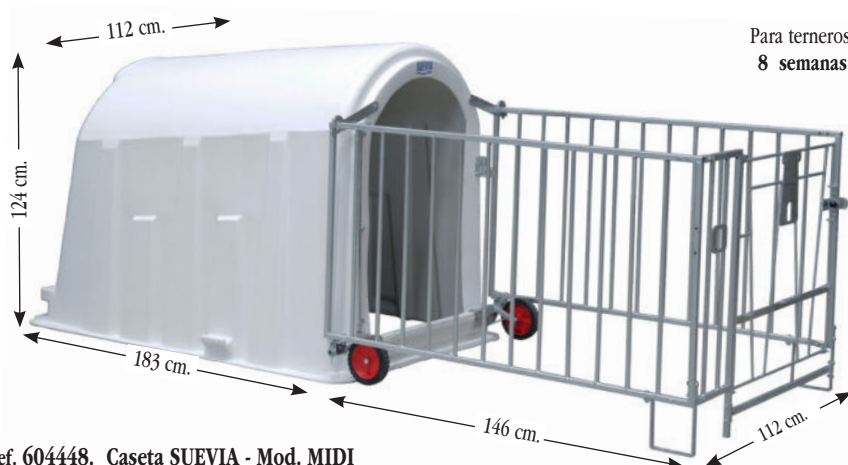

Caseta MINI con parque de metal galvanizado

Para terneros hasta las **6 semanas** de vida.

Ref. 604440. Caseta SUEVIA - Mod. MINI

Ref. 604443. Parque Mini / Midi de metal galvanizado. (Con dos ruedas)

Ventilación regulable en el fondo

Caseta MINI

ANCHURA de entrada: 63 cm
ALTURA de entrada: 98 cm

Caseta MIDI con parque de metal galvanizado

Para terneros hasta las **8 semanas** de vida.

Ref. 604448. Caseta SUEVIA - Mod. MIDI

Ref. 604443. Parque Mini / Midi de metal galvanizado. (Con dos ruedas)

Ventilación regulable en el fondo

Caseta MIDI

ANCHURA de entrada: 63 cm
ALTURA de entrada: 97 cm

Caseta MAXI con parque de metal galvanizado

Para terneros hasta las **8 semanas** de vida.
También para **2 terneros** hasta 4 semanas.

Ref. 604450. Caseta SUEVIA - Mod. MAXI

Ref. 604453. Parque Maxi de metal galvanizado. (Con dos ruedas)

Ventilación regulable en el fondo y parte superior.

Caseta MAXI

ANCHURA de entrada: 65 cm
ALTURA de entrada: 104 cm